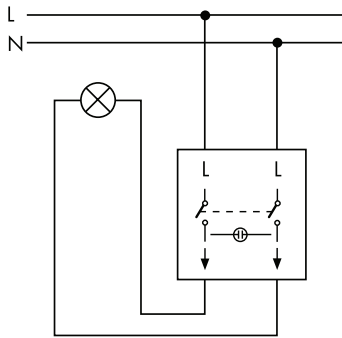

VEZALNE SCHEME ZA PRIKLOP STIKAL

112 / 112 + G100L

Stikalo dvopolno z indikatorsko lučko