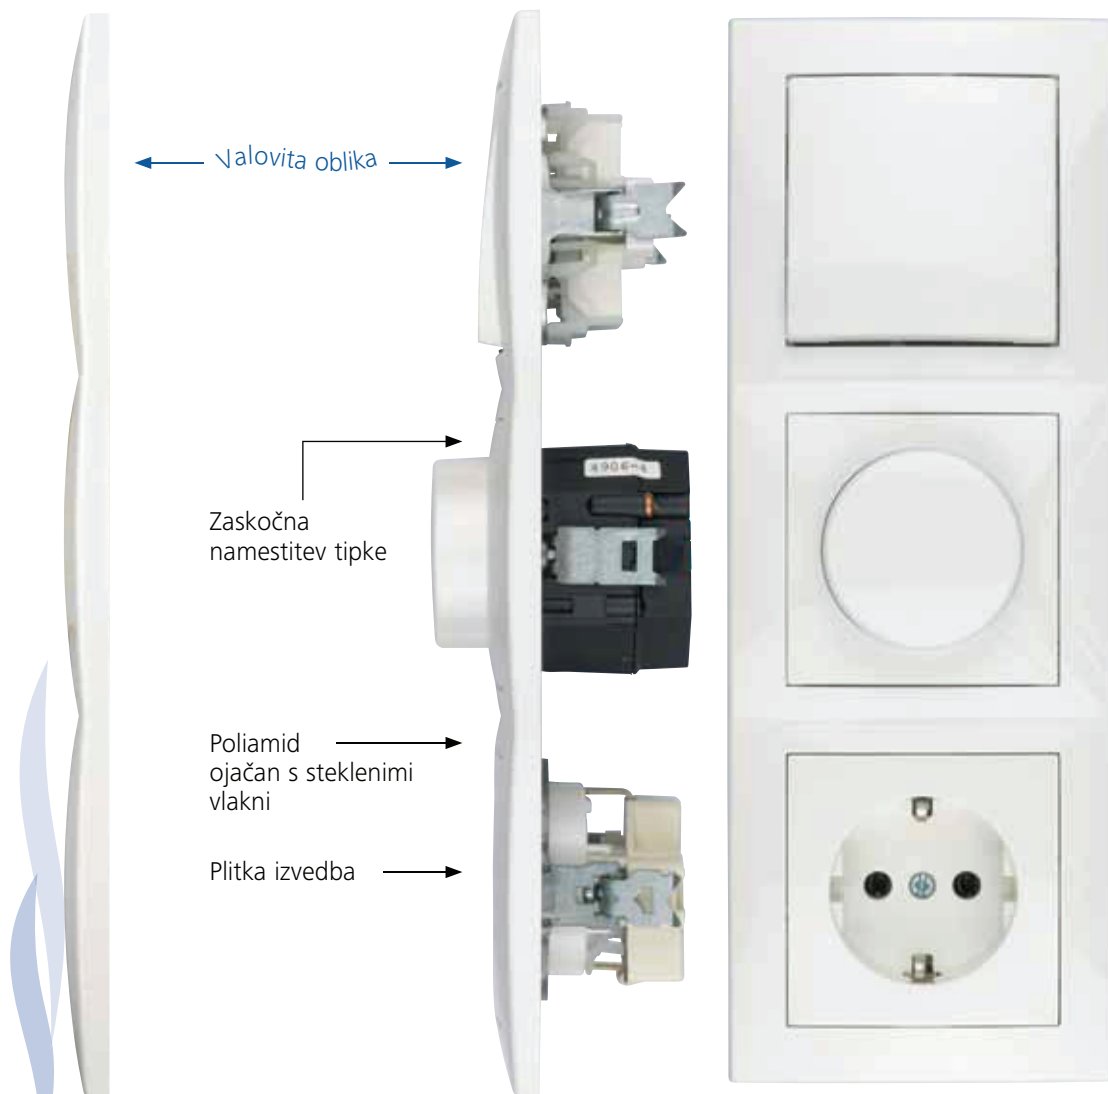

STIKALNI VLOŽKI

- Plitka izvedba omogoča več prostora za ožičenje
- Vezalna shema natisnjena na stikalnem vložku
- Priklop z brezvijačnimi vzmetnimi sponkami
- Pritrditev stikal in vtičnic v zidno dozo z univerzalnim vijakom primernim za različne izvijače

VTIČNICA

- z zaščito pred dotikom - otroška zaščita kontaktov
- dvojna brezvijačna priključna sponka za povezavo z drugo vtičnico

■ PODATKOVNA VTIČNICA

- opremljena z vtičnico SCHRACK Toollessline

■ ZATEMNILNO STIKALO

- vrtljivo zatemnilno stikalo z brezvijačnimi priključnimi sponkami
- priložena rezervna varovalka
- čelna zamenjava varovalke - brez demontaže zatemnilnika

STIKALA

Vrhunski program inštalacijskih stikal in vtičnic ustreza vsakemu prostoru. Izdelan je iz poliamida, kar zagotavlja enostavno vzdrževanje. Oblika in izvedba omogočata veliko prilagodljivost z neravnimi deli sten. Jasne linije in gladek, rahlo ukrivljen, prečni prerez so znaki minimalističnega dizajna, ki pa je primeren za vse vrste prostorov in objektov. Valovita "Wave" oblika in izvedba olajšata izbiro arhitektom in elektrotehnikom pri načrtovanju objektov in prostorov.