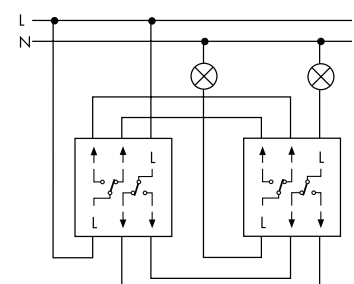

Serijsko stikalo z indikatorsko lučko

116
116 + GL100

Stikalo izmenično vezano kot navadno stikalo

116 116

Vezava izmeničnih stikal

116 GLK 116 GLK

Vezava izmeničnih stikal z indikatorsko lučko

116 117 116

Vezava križnih stikal

116/6

Vezava dveh izmeničnih, serijskih stikal

150 150 150

Vezava tipk za razsvetljavo stopnišč

Število vzporedno vezanih tipk je omejeno. Morebitno utripanje neonskih sijalk odpravimo z vgradnjo kondenzatorja s kapacitivnostjo od 0,5 do 1,5 μF , 250 V, paralelno k tuljavi releja.