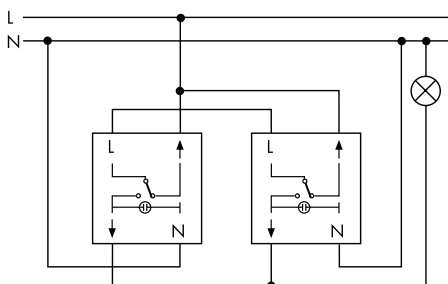

Serijsko stikalo z indikatorsko lučko

116
116 + GL100

Stikalo izmenično vezano kot navadno stikalo

116 116

Vezava izmeničnih stikal

116 GLK 116 GLK

Vezava izmeničnih stikal z indikatorsko lučko

116 117 116

Vezava križnih stikal

116/6

Vezava dveh izmeničnih, serijskih stikal

150 150 150

Vezava tipk za razsvetljavo stopnišč

Število vzporedno vezanih tipk je omejeno. Morebitno utripanje neonskih sijalk odpravimo z vgradnjo kondenzatorja s kapacitivnostjo od 0,5 do 1,5 μF , 250 V, paralelno k tuljavi releja.