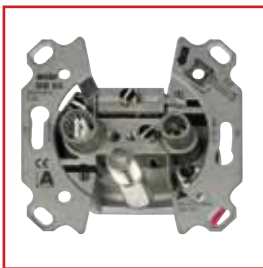

VTIČNICE ZA PRENOS PODATKOV, TELEFONIJO, ANTENSKJE IN ZVOČNIŠKE

Slika EL162210-K

NAZIV	ŠIFRA	PPK*	PSK*
VTIČNICE ANTENSKJE			
Vtičnica antenska, kablenska TV (enojna vtičnica), 2 db	EL162210-K	1	10
Vtičnica antenska, satelitske antene (enojna vtičnica), 2,5 db	EL162310-K	1	10
Pokrov antenske vtičnice, bele barve	EH11002TV	10	250
VTIČNICE TELEFONSKE			
Vtičnica telefonska, priključek TDO 3 x 10, podomet	EL161000Q	1	10
Vtičnica telefonska, enojna RJ 11	po naročilu	10	160
Pokrov telefonske vtičnice, bele barve	EH11002TEL	10	250
VTIČNICA ZA PRIKLJUČITEV ZVOČNIKOV			
Vtičnica za priključitev zvočnikov, dvojna (po DIN 41529) priključek maks. 2,5 mm²	EH183202LS	10	250